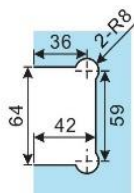

Pant staklo/staklo 90°

GH302B-1	završna obrada PSS	šifra 124935SH
GH302B-1/1	završna obrada SSS	šifra 129046SH
GH302B-1/3	Završna obrada MAT CRNA	šifra 105764SH

Staklo-staklo