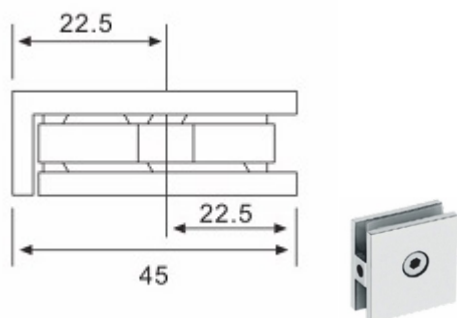

Konektor staklo-zid

GBC 1101	završna obrada PSS	šifra 123421QW

Staklo-zid