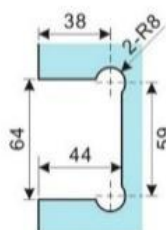

<b>GH101B</b>	završna obrada MAT	šifra 105757SH
<b>GH301B-1</b>	Završna obrada MAT CRNA	šifra 129036SH

Zid-staklo

Pant zid/staklo 90°

<b>GH201C</b>	završna obrada PSS	šifra 129057SH
<b>GH201C</b>	završna obrada SSS	šifra 129058SH
<b>GH201C</b>	završna obrada MAT CRNI	šifra 129059SH