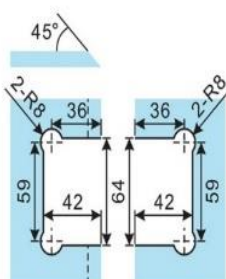

Pant staklo/staklo 135°

GH103B	završna obrada MAT CHROM	šifra 105763SH
GH103B	završna obrada MAT CRNA	šifra 105764SH

Staklo-staklo