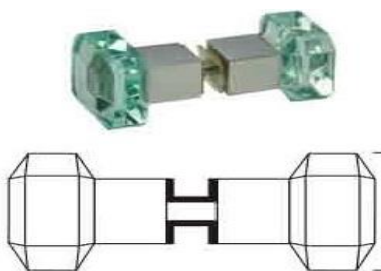

Ručkica za staklena vrata 36x36/Ø 8mm

DK16-3	završna obrada STAKLO-INOX MAT	šifra 105797SH

Ručkica