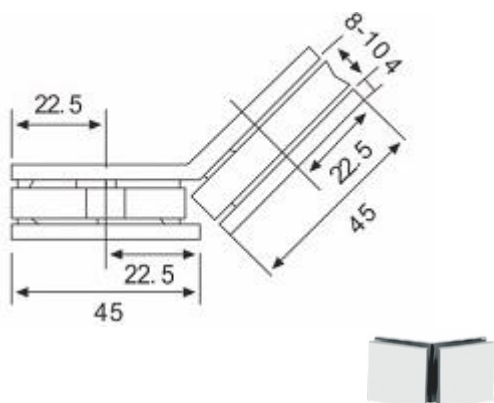

Konektor staklo-staklo 135°

GBC 1105	završna obrada PSS	šifra 123424QW
GBC 1105	završna obrada SSS	šifra 123423QW

Staklo-staklo