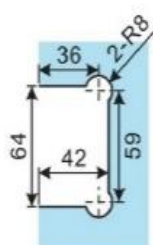

Pant zid/staklo 90°

GH101B	završna obrada MAT	šifra 105757SH
GH301B-1	Završna obrada MAT CRNA	šifra 129036SH

Zid-staklo