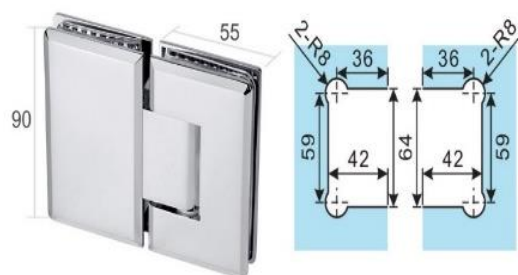

PANTI ZA TUŠ KABINE

Pant zid/staklo 180°

<i>GH304B/1</i>	završna obrada PSS	šifra 124937SH
<i>GH304B/3</i>	završna obrada SSS	šifra 124936SH

Staklo-staklo