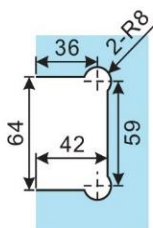

# OKOVI ZA TUŠ KABINE

GORICA STAKLO  
KATALOG OKOVA 2025

Pant zid/staklo 90°

<b>GH301B-1/1</b>	završna obrada PSS	šifra 124931SH
<b>GH301B-1/3</b>	završna obrada SSS	šifra 124930SH

Zid-staklo

Pant zid/staklo 90°