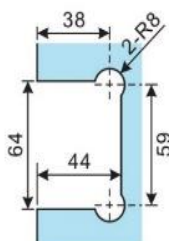

Pant zid/staklo 90°

GH201C-L ZAMAKNUT	završna obrada PSS	šifra 129054SH
GH201C-L ZAMAKNUT	završna obrada SSS	šifra 129055SH
GH201C-L ZAMAKNUT	završna obrada MAT CRNI	šifra 129056SH