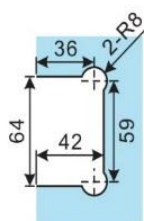

Pant zid/staklo 90°

GH301B-L/1 IZMAKNUT	završna obrada PSS	šifra 124933SH
GH301B-L/3 IZMAKNUT	završna obrada SSS	šifra 124932SH
GH301B-BL IZMAKNUT	Završna obrada MAT CRNA	šifra 129035SH

Zid-staklo