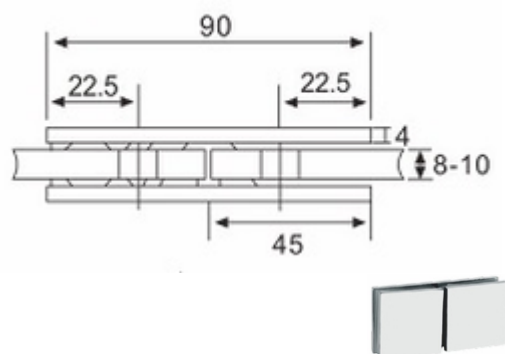

Konektor staklo-staklo 180°

GBC 1107	završna obrada PSS	šifra 123426QW
GBC 1107	završna obrada SSS	šifra 123425QW

Staklo-staklo