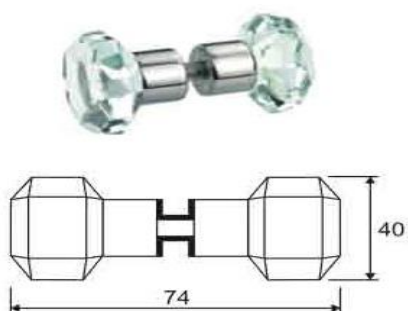

## Ručkica za staklena vrata 74x40/ Ø 8mm

<b>DK 16-3</b>	završna obrada <b>STAKLO-INOX MAT</b>	šifra 124938SH
----------------	--	-------------------

Ručkica

Sliding roller with cover cap  
SR608C-D40

Glass to rail connector with cover cap  
TC205C